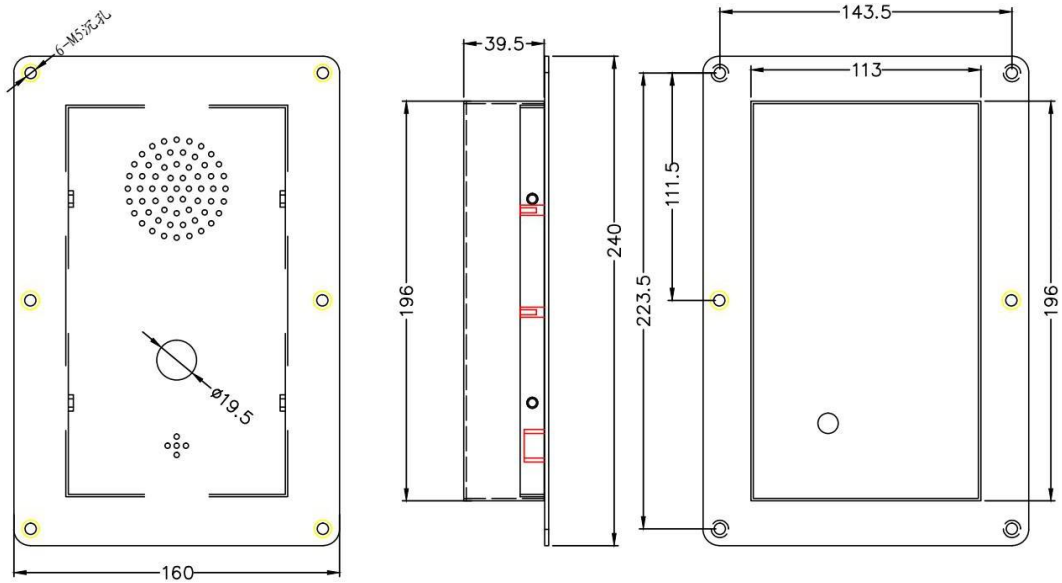

KNZD-09-001

KNZD-009-010