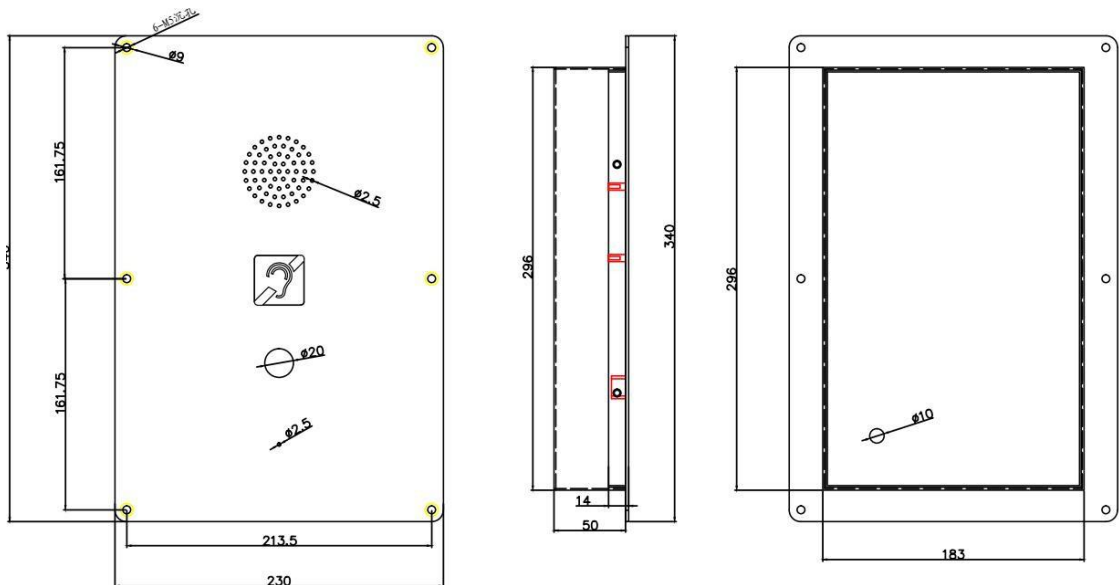

HONGKONG KOON TECHNOLOGY LTD

TEL:0086755 29790158/27448753 Fax:0086755 29790278
Email:marketing@koontech.com www.koontech.com