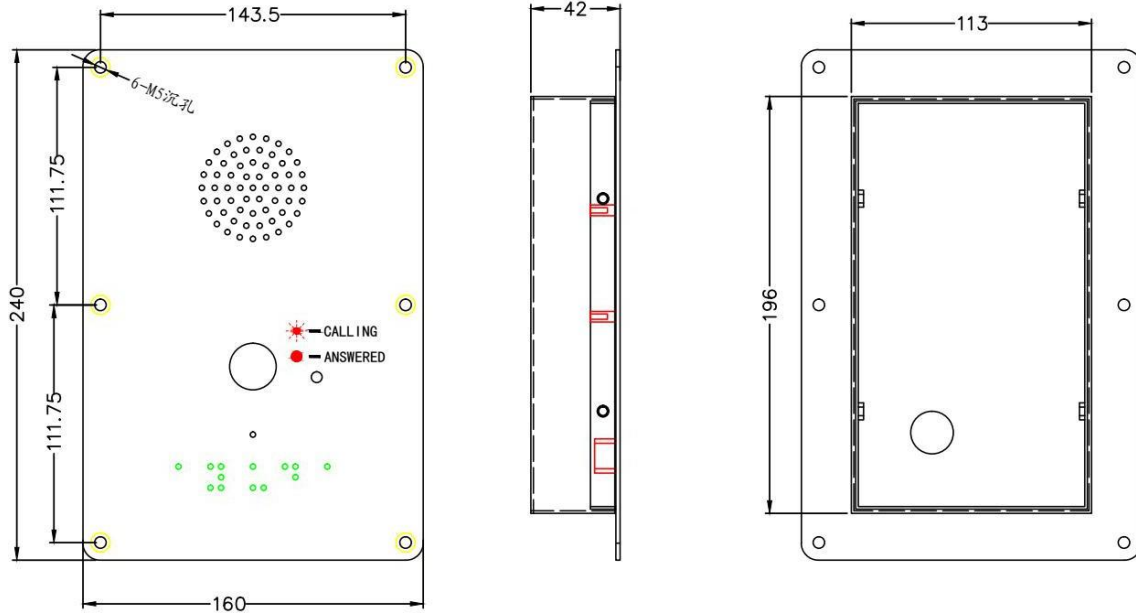

代码			
----	--	--	--

标准尺寸:

KNZD-09-001

KNZD-009-010

HONGKONG KOON TECHNOLOGY LTD

TEL:0086755 29790158/27448753 Fax:0086755 29790278
Email:marketing@koontech.com www.koontech.com

KNZD-009-018

HONGKONG KOON TECHNOLOGY LTD