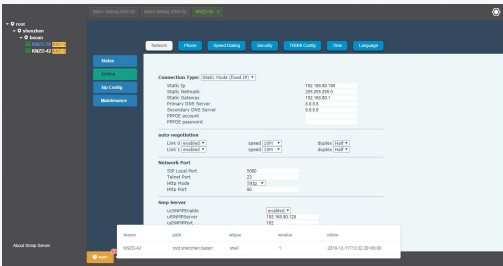

SNMP统一网络管理系统 NMSX1

功能

- 显示网络拓扑
- 批量设备配置和升级管理
- 远程工业管理
- 远程网页管理
- 端口状态监控和分析
- 故障诊断和告警
- 简化网络设备管理

特点

- 可操作麦克风检测
- 可终端按钮检测
- 可铃声指示灯LED检测
- 可扬声器检测
- 可外部麦克风检测
- 可外壳检测
- 可听筒操作测试

接口

中继网关：
与集群无线电系统的
接口

VOIP网关：
与其他电话系统的
接口

SIP协议：
与其他PAS系统的接
口

SIP协议和SDK
与其他SKADA系统的
接口