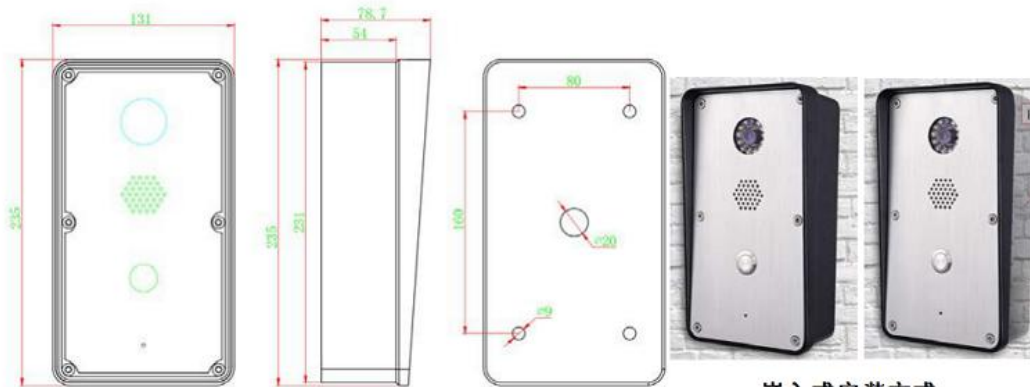

产品安装示意图：

产品证书：

RCM：AS / NZS CISPR 32 澳大利亚通信：AS / CA S004

澳大利亚设备安全性：AS / NZS 60950.1：2015

EMC：EN50121（铁路应用-电磁兼容性）

RoHS

HONGKONG KOON TECHNOLOGY LTD

TEL:0086755 29790158/27448753 Fax:0086755 29790278
Email:marketing@koontech.com www.koontech.com