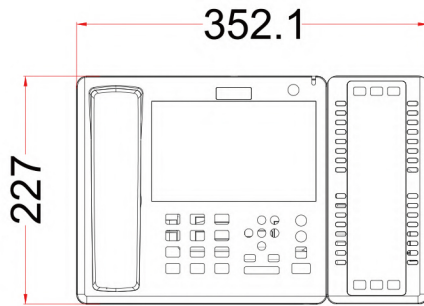

### 4.3英寸彩色主屏幕 搭配2个3.5英寸

DSS彩色副显示屏

外观设计优雅，配备4.3英寸高分辨率彩色显示屏+两个便捷的3.5英寸DSS屏，结合智能好用的用户界面，KNPL-700plus在外观和体验上拥有质的突破。

角度50°

Upward view

Left view

Front view

Right view

Top view

Side view