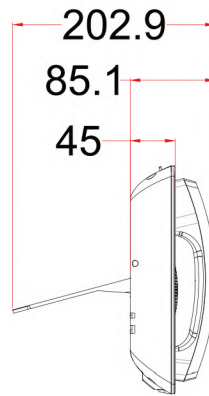

### 4.3英寸彩色主屏幕 搭配2个3.5英寸

DSS彩色副显示屏

外观设计优雅，配备4.3英寸高分辨率彩色显示屏+两个便捷的3.5英寸DSS屏，结合智能好用的用户界面，KNPL-700plus在外观和体验上拥有质的突破。

角度50°

### 功能表 (KNPL-700Plus)

- \*20条SIP线，三方会议，热点功能。
- \*高清音频。(手柄和扬声器)
- \*4.3英寸彩色主屏幕。
- \*2个3.5寸DSS彩色显示屏。
- \*最高可配置106个DSS按键 (42个物理按键)
- \*千兆双网口，POE供电。
- \*内置蓝牙
- \*支持EHS耳机
- \*兼容主流的IP PBX/软交换/IMS平台  
3CX,Asterisk, Broadsoft, Elastix, Avaya等

Upward view

Left view

Front view

Right view

Top view

Side view