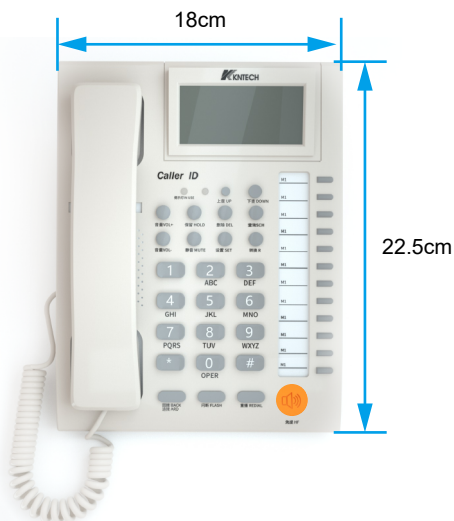

Supports 11 sets of one key communication and 10 sets of two key communication for more convenient quick dialing

保留键 双方只能听到音乐声

静音键 对方听不到您的声音但您可以听到对方声音

通话静音 通话保留

通话时按静音键, 对方听不见您的声音适合电话会议使用

Pressing the mute button during a call prevents the other party from hearing your voice, making it suitable for conference calls.

## 尺寸图

**参 数**

产品型号	M62
产品名称	智能商务办公电话
产品毛重(话机主体)	0.74kg
产品尺寸(话机主体)	22.5cm*18cm*2.8cm
产品+包装整体毛重	0.84kg
包装尺寸	24cm*24cm*7cm
屏幕类型	断码屏
屏幕尺寸	7.6cm*3.6cm
标准箱	20台/箱
颜色	黑-白(两种颜色)
免提通话	支持一免提通话音质清晰
免提音量调节	大中小三级调节
听筒音量调节	大中小三级调节
一键拨号	支持-11组单键记忆, 10组双键记忆
通话静音	支持一通话过程中按静音按键, 对方听不到本地声音
通话保持	支持一通话过程中按保留按键, 双方听到音乐提示音
通话记录(来电号码)	50组(8位)或32组(16位) 是否包含未接来电
通话记录(去电号码)	14组(8位)或8组(16位)
铃声类型选择	支持-16组铃声
铃声音量设置	支持-来电振铃音量调大、调小、静音设置
来电显示	支持-DTMF/FSK双制式来电显示(自动识别)
话务耳麦	支持-3.5mm标准音频接口(选配)
分机接口	支持一有1个分机接口
自动收线	支持-电话听筒未挂状态下, 话机具备自动挂机功能
自动追拨	支持一遇忙按追拨键, 连续追拨15次, 拨通回铃
免扰模式	支持-1到99小时任意设置, 期间来电不振铃
转接R	支持-配合交换机内部分机转接使用
闪断	支持-闪断时长90mS-1000m默 认600mS
出局号设置	支持-根据电话交换机出局号设置
本地码设置	支持-根据所在地区号设置
防盗功能	支持-开启后防止线路盗打功能
免电池设计	支持-在少数交换机或者线路信号弱, 也可以装电池
指示灯功能	支持-摘机有指示灯来电有指示灯
背光	支持-来电背光去电背光
话机锁	全锁-锁长途一锁市话
话务耳麦是否支持	支持(选配)
物理接口	3.5mm标准音频接口(支持耳麦)
厂商69编码	6973634650016
电信设备进网许可证	2018011603054400